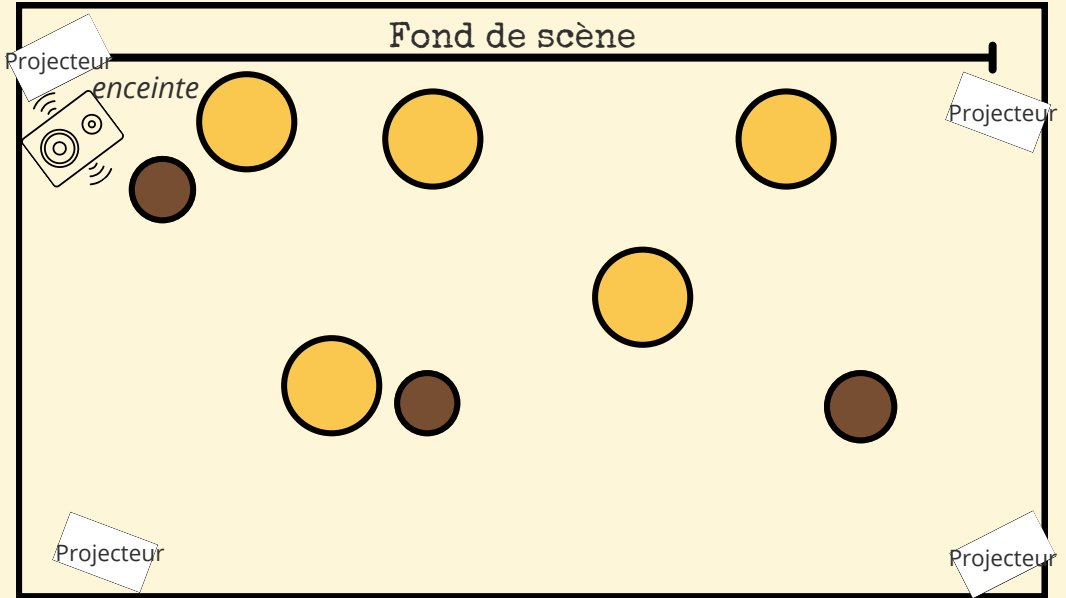

Un joli souvenir du spectacle ou tout simplement un bel album qui nous amène dans l'univers de la Fée des Fleurs.

Fiche Technique

“La Fée des Fleurs et le jardin magique”

prise électrique 220v/16 A

- Troncs d'arbre décor
- Fleurs décor